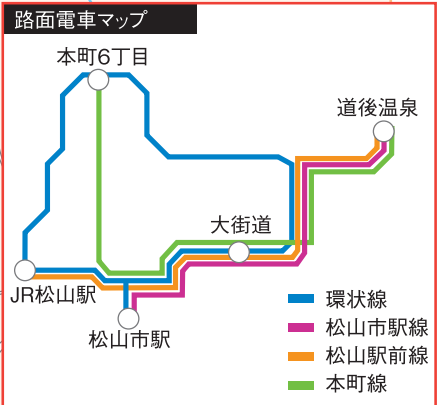

アクセスマップ Access map 広域マップ

<各交通機関や松山 IC など>

カプセルホテルニューグランド
Capsulehotel Newgrand

▲ 至今治・しまなみ海道

N
4

▼ 至 宇和島

至 ニンジニアスタジアム ▼