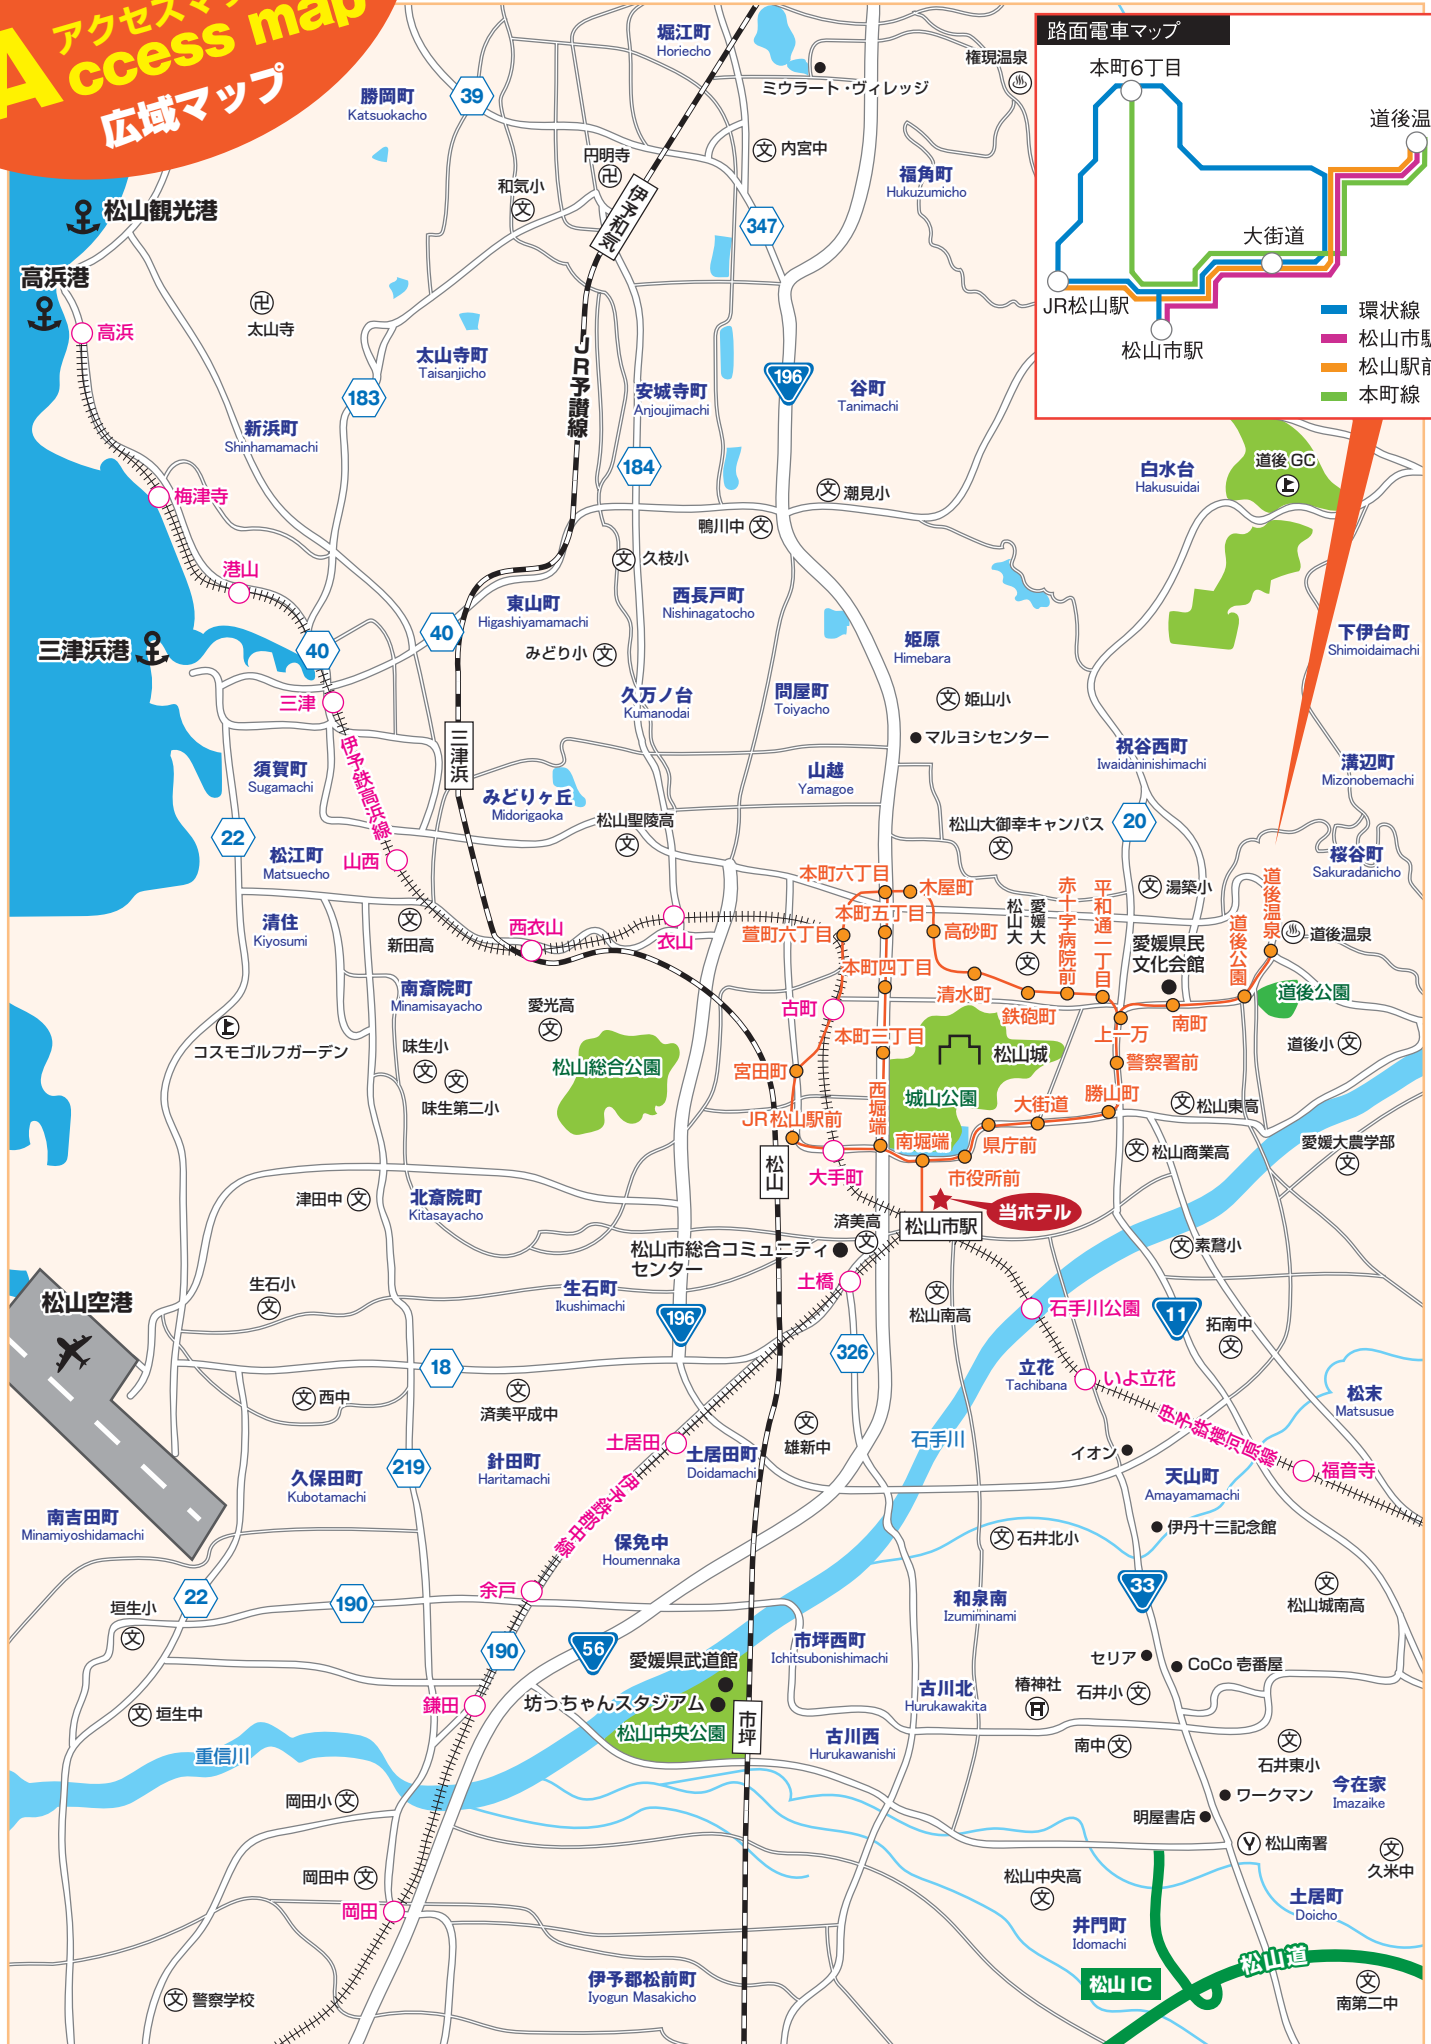

アクセスマップ Access map 広域マップ

<各交通機関や松山 IC など>

カプセルホテルニューグランド
Capsulehotel Newgrand

▲ 至今治・しまなみ海道

N
4

▼ 至 宇和島

至 ニンジニアスタジアム ▼