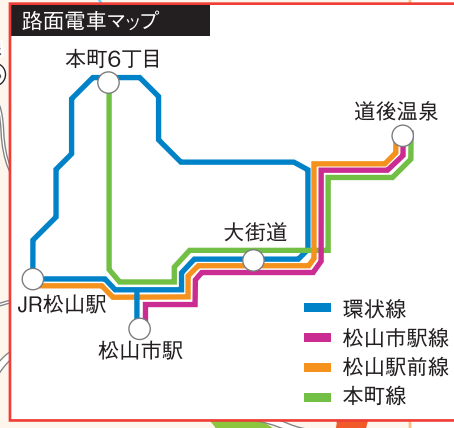

アクセスマップ Access map ホテル近郊

カプセルホテルニューグランド
Capsulehotel Newgrand

〒790-0012
松山市湊町 5-4-12 ニューグランドビル 9F
0120-841-812

＜当ホテルから徒歩 20 分圏内＞

アクセスマップ Access map 広域マップ

<各交通機関や松山 IC など>

▲ 至 今治・しまなみ海道

カプセルホテルニューグランド
Capsulehotel Newgrand

N
4

▼ 至 宇和島

至 ニンジニアスタジアム ▼